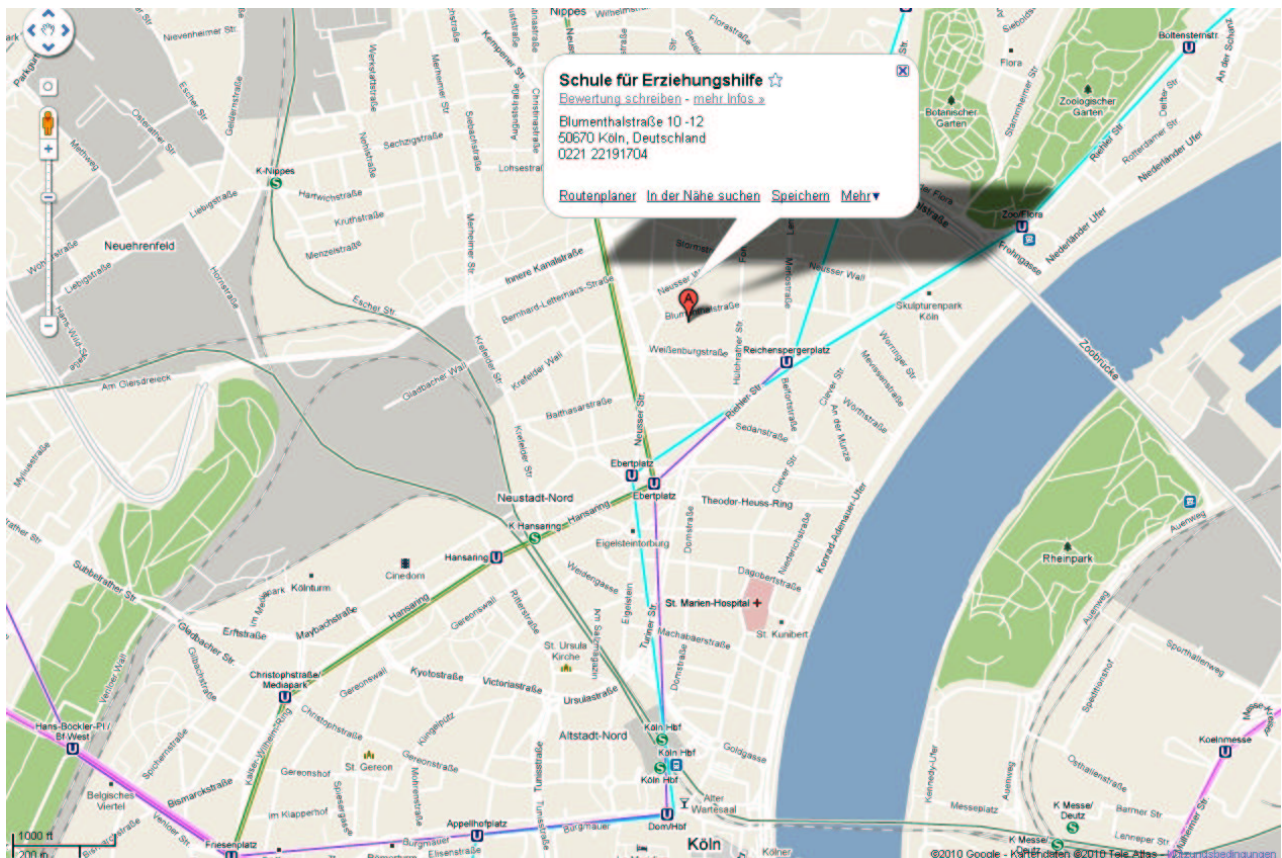

Anreise mit dem Pkw: Turnhalle und Parkplätze im Innenhof durch die Toreinfahrt rechts.  
...mit der KVB: Haltestelle Ebertplatz und Fußweg ca. 8 Minuten: die Neusser Straße entlang, hinter der Agneskirche rechts in die Blumenthalstraße einbiegen.

Spieltag **Montag**, Einspielen **20:15 Uhr**, Spielbeginn 20:30 Uhr

<http://maps.google.de/?q=Blumenthalstr.+10,+50670+Köln>